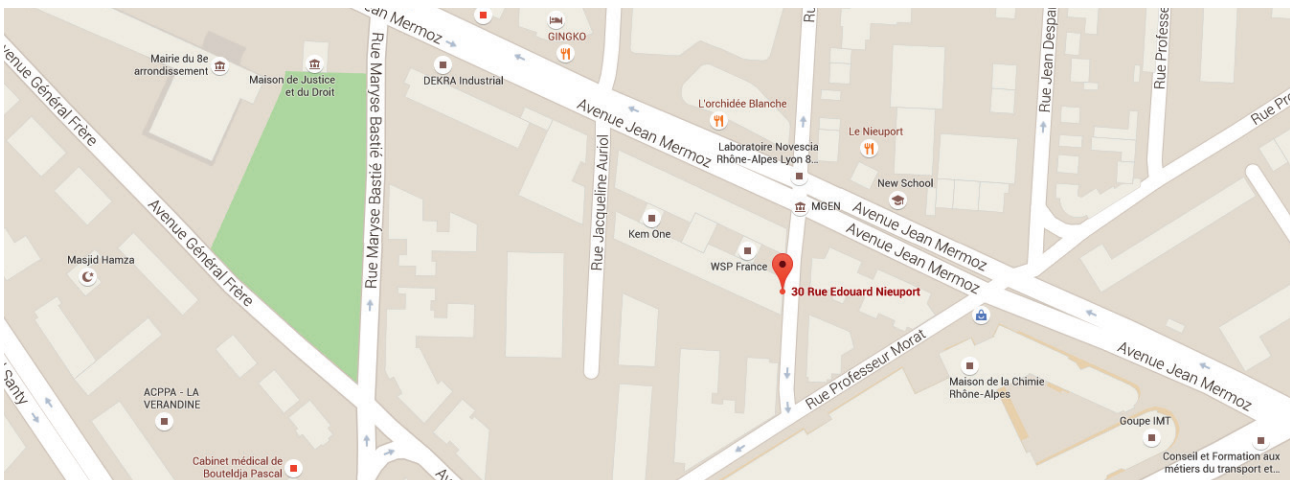

PLAN D'ACCÈS

GETZNER FRANCE

Bât A, Le Quadrille
19, Rue Jacqueline Auriol
69008 Lyon
Tél : +33-4-72-62-00-16
info.lyon@getzner.com

ACCÈS EN TAXI :

Adresse à donner aux taxis pour GPS : 40 Avenue Mermoz

Depuis l'aéroport Lyon Saint Exupéry : environ 20 à 30 minutes

Depuis gares Part-Dieu ou Perrache : environ 15 minutes

La Rue Jacqueline Auriol se trouve entre les deux panneaux sens-interdit.

ACCÈS EN VOITURE :

Adresse à insérer dans votre GPS : 30 Rue Edouard Nieuport

Tourner angle Avenue Mermoz / Rue Nieuport au niveau de la MGEN

Rentrer dans la Rue Nieuport sur 30 mètres, sur la droite il y a une descente de garage.

Nous téléphoner pour que nous venions vous ouvrir le parking.

ET AUSSI :

Accès vélo'v : Mairie 8^{ème}

Métro D : Grange Blanche

Tram : T 2 - arrêt Bachut - Mairie du 8^{ème}